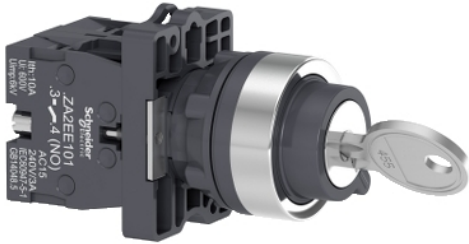

## Превключвател Schneider Electric пуск-стоп 3 позиции без връщане с ключ 3 A, 230 V, 2 NO, черен, Easy Harmony XA2E

### Заглавна страница

Гама на продукта	Easy Harmony XA2
Product or component type	Сглобен превключвател
Съкратено наименование на устройството	XA2
Материал за основата	Пластмаса
Присъединителни материали	Пластмаса
Диаметър на монтаж	22 mm

### Допълнителни устройства

С фиксиран център	>= 30 x 40 mm (панел) - Дебелина: 1...5 mm
Начин на монтаж	Гайка: 2...2,4 N.m
Вид оператор	останете на място
Профил на оператора	ключ
Информация за позицията	3 позиции
Номер на ключа	455
Позиция на вадене на ключ	Център
Тип и състав на контактите	2 NO
Рсабота на контакта	Бавно спиране
Механична издръжливост	100000 цикъла
Свързване - клеморед	Капацитет на накрайници: <= 2 x 1.5 mm <sup>2</sup> Капацитет на накрайници: <= 1 x 2.5 mm <sup>2</sup> Капацитет на накрайници: >= 1 x 0.5 mm <sup>2</sup> Faston клеми, размер на връзката: 6.3 mm
Затягащ момент	0,8 N.m
Защита от късо съединение	10 A предпазител тип gL съответстващ на IEC 60269-1
Номинален термичен ток	10 A
[Ue] Изолационно напрежение	600 V
[Uimp] Устойчивост на импулсно напрежение	6 kV IEC 60947-1
Номинален работен ток	3 A at 240 V, AC-15, A600 0,27 A at 250 V, DC-13, Q600
Електрическа устойчивост	500000 Цикъла, AC-15, 3 A at 230 V, работен обхват <60 сус/мн, коефициент на натоварване: 0,5 в съответствие с IEC 60947-5-4 500000 цикъла, DC-13, 0,2 A at 110 V, работен обхват <60 сус/мн, коефициент на натоварване: 0,5 в съответствие с IEC 60947-5-4
Електрическа устойчивост	$\Lambda < 10 \exp(-8)$ в 24 V
Широчина	30 mm
Височина	42 mm
Дълбочина	85,7 mm
Тегло на продукта	0,078 kg

Продукт: [Превключвател Schneider Electric пуск-стоп 3 позиции без връщане с ключ 3 A, 230 V, 2 NO, черен, Easy Harmony XA2E](#)

Категория: [Превключватели и индикатори](#)

Марка: [Schneider Electric](#)